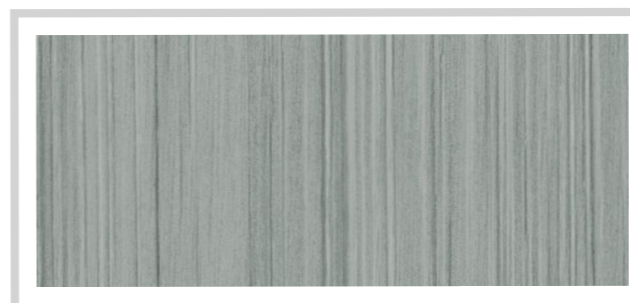

Concrete Oak