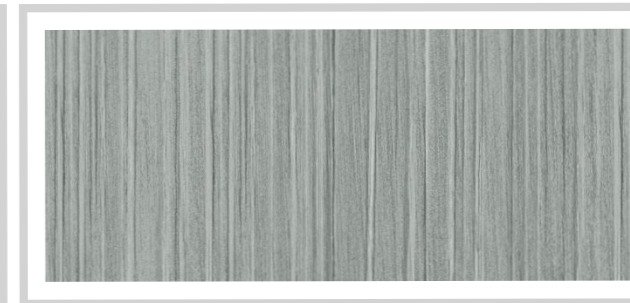

SERISTAL FOREST

Mr. Oak