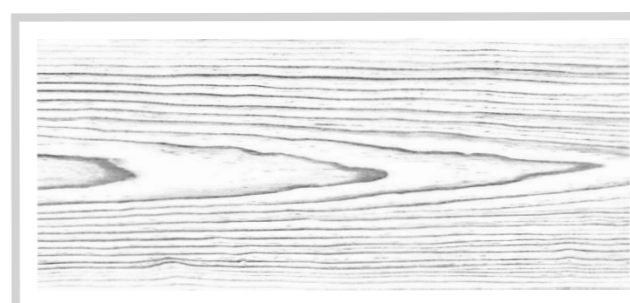

Washed WhiteWood